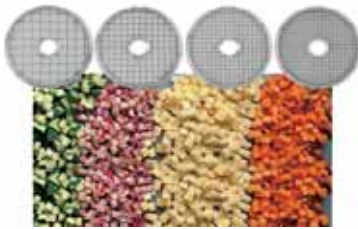

PS 20G PS 14G PS 10G PS 8G

1. Dischi PS specifici per TM-TG
Special PS discs for TM-TG