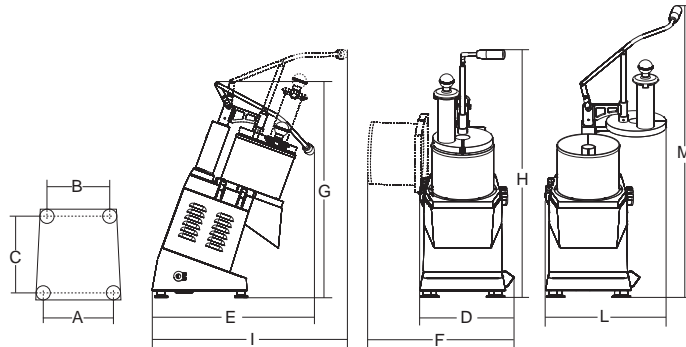

TM-TG

tagliaverdure vegetable cutters

- TM-TG è una versione dello storico TM che, grazie alla nuova tramoggia gigante di introduzione prodotto, sfrutta al massimo la potenza del motore e la solida struttura del TM.
 - Caratteristiche funzionali ed elettriche come TM
 - Compatibilità tutti dischi TM esclusi i PS che sono dedicati.
 - Coperchio alluminio-inox con carico a 360°.
 - Leveraggio per sollevamento e rotazione pressore con micro.
 - Tubo introduzione senza micro.
 - Esclusivo disegno della tramoggia per eliminare vite rompitorsole centrale sul disco.
 - GRANDE FACILITA' DI CARICO.
- TM-TG is a version of the well-known TM that thanks to a new larger feed hopper maximizes the motor power and strong structure.*
- Same operational and electrical features of the TM .
 - TM discs compatible, except PS discs .
 - Aluminum-Stainless steel top with 360° loading feature.
 - Microswitch on lever.
 - Exclusive hopper design with no central chopping wedge.
 - VERY EASY PRODUCT LOADING.

PS 20G PS 14G PS 10G PS 8G

1. Dischi PS specifici per TM-TG
Special PS discs for TM-TG

	Potenza Power Spannung Puissance	Alimentazione Power source Betriebsspannung Alimentation	Giri disco Disc revolutions Kreslauf Tours Disques	A	B	C	D	E	F	G	H	I	L	M	Peso neto Net weight Nettogewicht Poids net	Dimensioni imballo Shipping Verpack, abmessungen Dim. emballage	Peso lordo Gross weight Bruttogewicht Poids brut
	watt/Hp		r.p.m.	mm	mm	mm	mm	mm	mm	mm	mm	mm	mm	mm	kg	mm	kg
TM-TG	515 /0,7	230-400V/50Hz	300	225	195	255	296	509	460	676	777	612	428	915	20	720x350x800	24