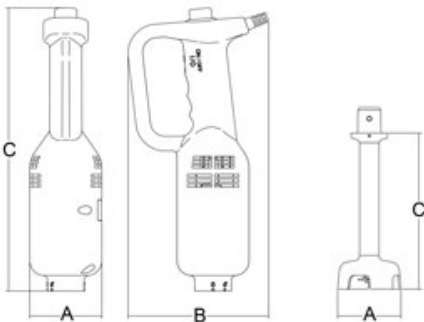

Data sheet

Technical data

Model	Storm	Storm VV	Asta/Shaft 16
Power	watt 200 - Hp 0,27	watt 200 - Hp 0,27	-
Power source	230V/50Hz	230V/50Hz	-
Knives revolutions	r.p.m. 12.500	r.p.m. 2.000 ÷ 12.500	-
Working capacity	lt 15	lt 15	-
A	mm 74	mm 74	mm ø 65
B	mm 145	mm 145	-
C	mm 290	mm 290	mm 160
Net weight	kg 1,1	kg 1,1	kg 0,20
Shipping	mm 225x560x140	mm 225x560x140	-
Gross weight	kg 2	kg 2	-
HS-CODE	84388091		